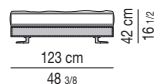

POUF | OTTOMAN