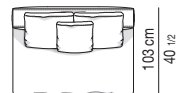

WHITE | SOFÀ DEPTH CM 103

VERSIONE BASE RIVESTITA IN CUIO | BASE VERSION WITH SADDLE-HIDE COVER

SOFÀ

SOFÀ ELEMENTO TERMINALE SOFÀ ELEMENT WITH 1 ARMREST

SOFÀ CON TOP 44X44 SOFÀ WITH TOP CM 44X44