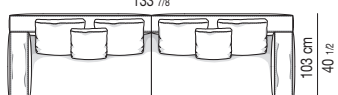

### DIVANO | SOFA

Divano composto da un elemento terminale sx da cm 145 e da un elemento terminale dx da cm 145.

Arrangement made up of one element with armrest sx cm 145 and one element with armrest dx cm 145.

Divano composto da un elemento terminale sx da cm 160 e da un elemento terminale dx da cm 160.

Arrangement made up of one element with armrest sx cm 160 and one element with armrest dx cm 160.

Divano composto da un elemento terminale sx da cm 170 e da un elemento terminale dx da cm 170.