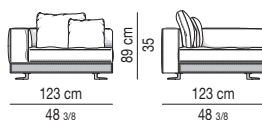

ELEMENTO TERMINALE | ELEMENT WITH 1 ARMREST