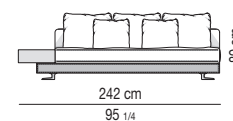

SOFÀ CON TOP CM 44X123 | SOFÀ WITH TOP CM 44X123