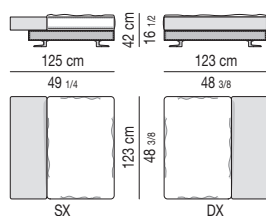

PANCA CON TOP CM 44X123 | BENCH WITH TOP CM 44X123