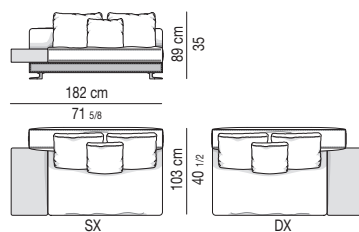

SOFÀ CON TOP 44X79 | SOFÀ WITH TOP CM 44X79