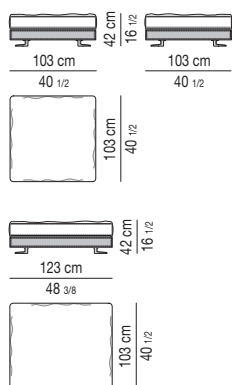

POUF | OTTOMAN