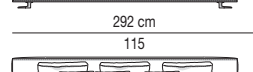

DIVANO | SOFA

Divano composto da un elemento terminale sx da cm 145 e da un elemento terminale dx da cm 145.

Arrangement made up of one element with armrest sx cm 145 and one element with armrest dx cm 145.

Divano composto da un elemento terminale sx da cm 160 e da un elemento terminale dx da cm 160.

Arrangement made up of one element with armrest sx cm 160 and one element with armrest dx cm 160.

Divano composto da un elemento terminale sx da cm 170 e da un elemento terminale dx da cm 170.

Arrangement made up of one element with armrest sx cm 170 and one element with armrest dx cm 170.

DIVANO TERMINALE CON TOP CM 44X82 ELEMENT WITH 1 ARMREST WITH TOP CM 44X82

SX

DX

SX

DX

SX

DX

SX

DX