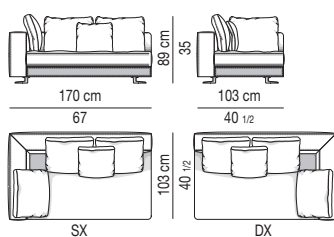

DIVANO ANGOLARE | CORNER SOFA