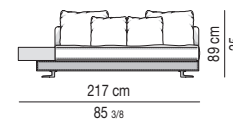

SOFÀ CON TOP CM 44X123 | SOFÀ WITH TOP CM 44X123