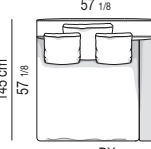

### CHAISE LONGUE CON TOP CM 44X120 CHAISE-LONGUE WITH TOP CM 44X120

SX

DX