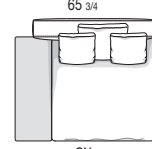

### CHAISE LONGUE CON TOP CM 44X120 CHAISE-LONGUE WITH TOP CM 44X120

SX

DX