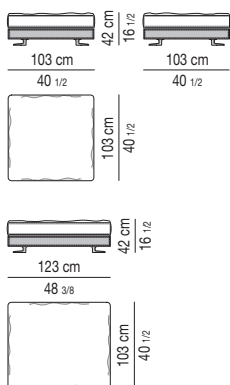

POUF | OTTOMAN