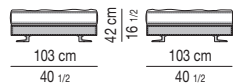

POUF | OTTOMAN