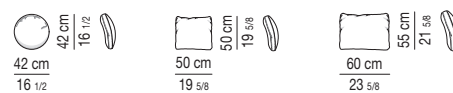

POGGIATESTA OPTIONAL "WHITE" | "WHITE" OPTIONAL HEADREST

CUSCINI OPTIONAL "WHITE" | "WHITE" OPTIONAL CUSHIONS