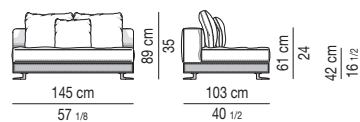

WHITE | SOFÀ DEPTH CM 103

VERSIONE BASE RIVESTITA IN CUIO | BASE VERSION WITH SADDLE-HIDE COVER

SOFÀ

SOFÀ ELEMENTO TERMINALE SOFÀ ELEMENT WITH 1 ARMREST

SOFÀ CON TOP 44X44 SOFÀ WITH TOP CM 44X44