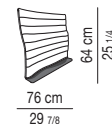

POGGIATESTA OPTIONAL "WHITE" "WHITE" OPTIONAL HEADREST