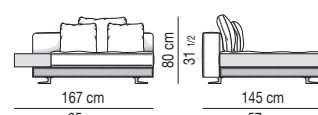

### CHAISE LONGUE CON TOP CM 44X120 CHAISE-LONGUE WITH TOP CM 44X120

SX

DX