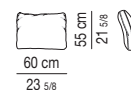

CUSCINI OPTIONAL "WHITE" "WHITE" OPTIONAL CUSHIONS