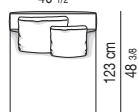

ELEMENTO CENTRALE | CENTRAL ELEMENT