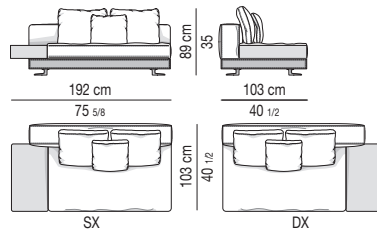

SOFÀ CON TOP 44X79 | SOFÀ WITH TOP CM 44X79