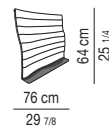

POGGIATESTA OPTIONAL "WHITE" | "WHITE" OPTIONAL HEADREST