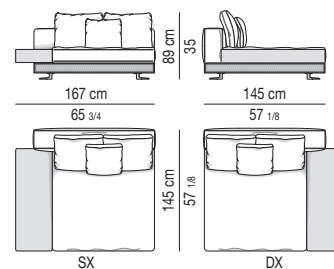

SOFÀ-ISOLA CHAISE LONGUE CON TOP CM 44X117 SOFÀ-CHAISE-LONGUE ISLE WITH TOP CM 44X117