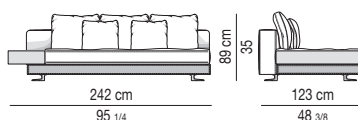

ELEMENTO TERMINALE CON TOP CM 44X100 ELEMENT WITH TOP CM 44X100