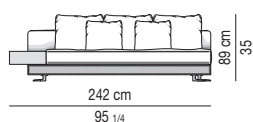

ELEMENTO TERMINALE CON TOP CM 44X82 ELEMENT WITH TOP CM 44X82