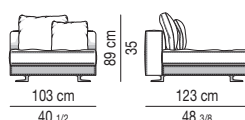

ELEMENTO CENTRALE | CENTRAL ELEMENT