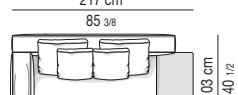

DIVANO TERMINALE CON TOP CM 44X82 ELEMENT WITH 1 ARMREST WITH TOP CM 44X82

SX

DX