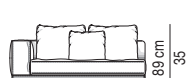

SOFÀ ELEMENTO TERMINALE SOFÀ ELEMENT WITH 1 ARMREST